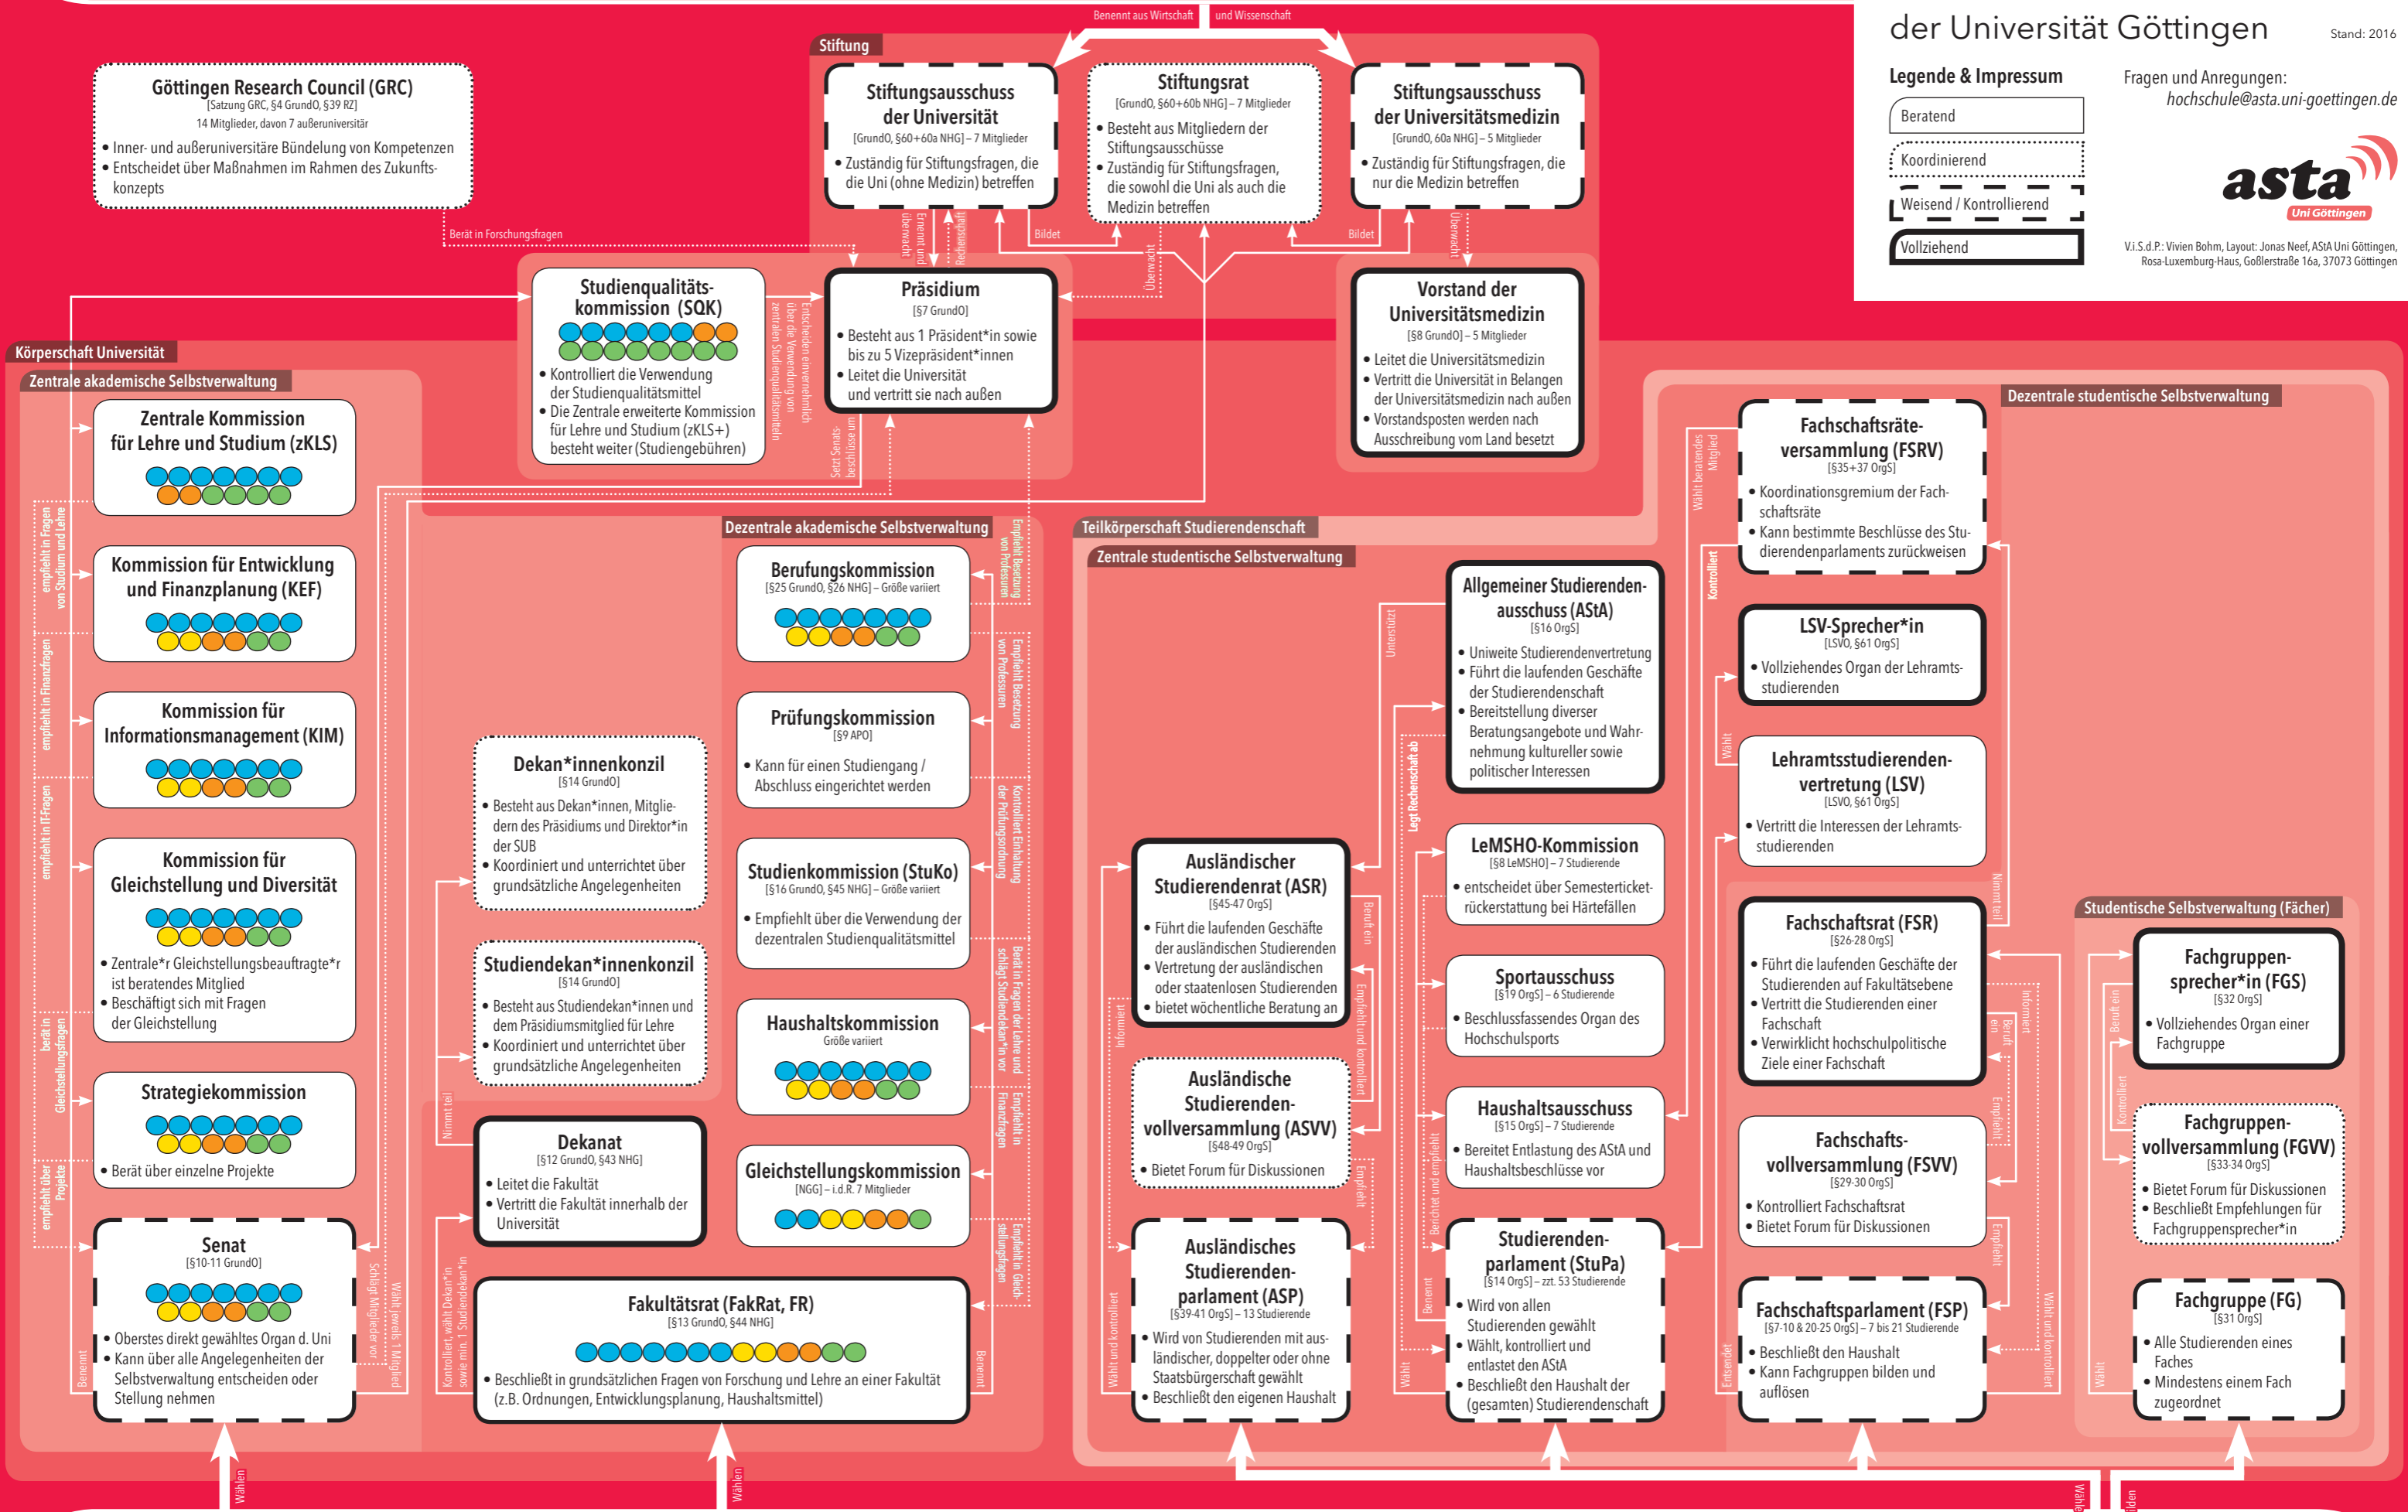

Legende & Impressum

Fragen und Anregungen:
hochschule@asta.uni-goettingen.de

V.i.S.d.P.: Vivien Bohm, Layout: Jonas Neef, ASTA Uni Göttingen, Rosa-Luxemburg-Haus, Goßlerstraße 16a, 37073 Göttingen

Wissenschaftliche Mitarbeiter*innen

Mitarbeiter*innen aus Technik und Verwaltung (MTV)

Professor*innen

Studierende